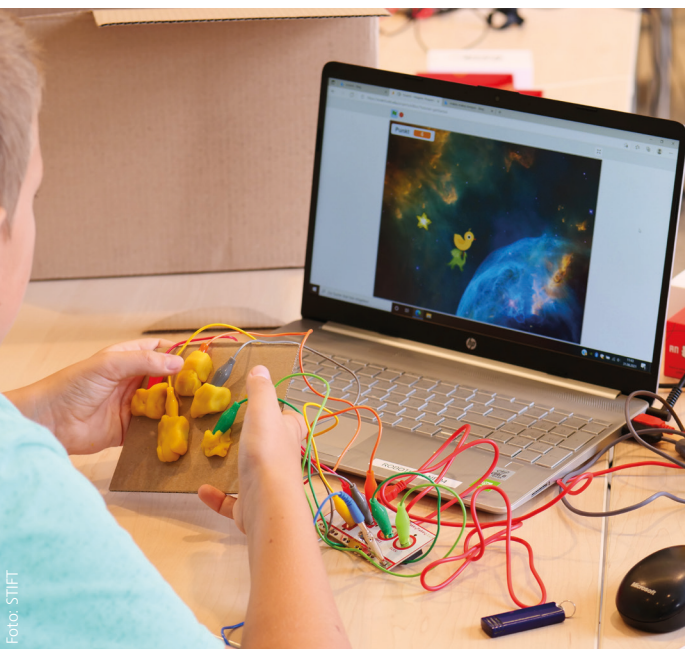

www.mintthueringen.de/schuelerforschungszentrum

Ein Projekt der

Initiative

Gefördert durch

SCHÜLER FORSCHUNGS ZENTRUM THÜRINGEN

KOMM VORBEI!

Foto: STIFT

Komm vorbei!

ENTDECKE MINT

Du bist in der 5. - 12. Klasse? Dann komm vorbei in deinem Schülerforschungszentrum zum Forschen, Experimentieren, Tüfteln, Programmieren und mehr! Entdecke die faszinierende Welt der Wissenschaft, Technik und Informatik.

Forsche in deiner Region!

DEIN ANGEBOT

Unser Expert:innen-Team freut sich auf dich.

- Freies Experimentieren, Forschen und Entwickeln
- Arbeite mit 3D-Druckern, Mikroskopen, Messgeräten, Workstations u.v.m.
- Finde deine Materialien, die Technik oder Know how zum Coding, für Robotikprojekte oder Experimente
- Spannende Ferienangebote
- Forschungsclubs und AGs
- Coachings und Workshops
- Betreuung von Projekt- und Seminarfacharbeiten
- Betreuung von Erfindungen und Forschung für Wettbewerbe
- Kooperation mit Firmen und Wissenschaft